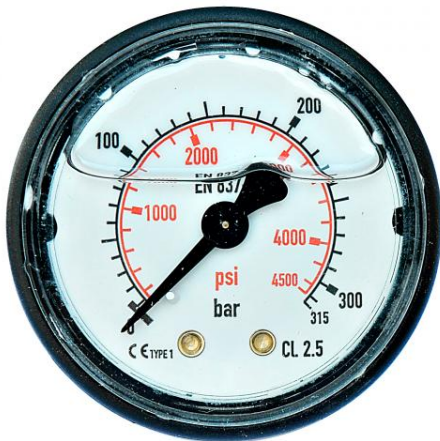

Accessoires pompes ANNOVI REVERBERI

Manomètre ABS 300 bars diam 50G 1/4 M raccord posterieur

Ref. 510141

Ce type de flexible manomètre peut être monté sur divers modèles de NHP.

Données techniques		
Pression max	Bar (Bar)	300
Type de matière		ABS, laiton
Raccord entrée HP		G 1/4 M
Diamètre extérieur	Millimètres (mm)	50
Position fixation		Arrière