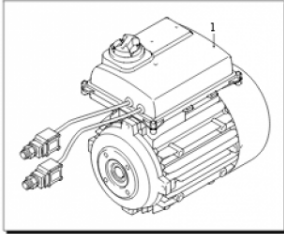

## Moteur pompe 230 volts 7.4kw

Ref. AR-45273

Moteur pour utilisation sur les unités de lavage haute pression.

### Données techniques

Version arbre		Femelle
Nombre tours	<i>tr/mn (tr/mn)</i>	1450
Puissance moteur	<i>kilovoltampère (kVA)</i>	7.4
Puissance moteur	<i>cheval-vapeur (hp)</i>	10
Type de matière		Laiton, aluminium, acier
Voltage	<i>Volt (V)</i>	400
Fréquence	<i>Hertz (Hz)</i>	50