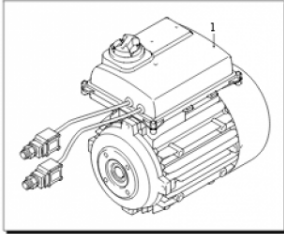

Pompes et moteurs ANNOVI REVERBERI

Moteur pompe 230 volts 3.6kw

Ref. AR-45225

Moteur pour utilisation sur les unités de lavage haute pression.

Données techniques

		Femelle
Version arbre		1450
Nombre tours	<i>tr/mn (tr/mn)</i>	3.6
Puissance moteur	<i>kilovoltampère (kVA)</i>	4.9
Puissance moteur	<i>cheval-vapeur (hp)</i>	Laiton, aluminium, acier
Type de matière		230
Voltage	<i>Volt (V)</i>	50
Fréquence	<i>Hertz (Hz)</i>	