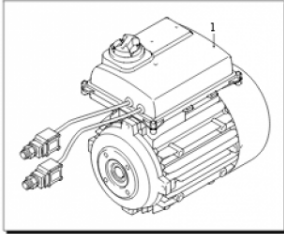

Pompes et moteurs ANNOVI REVERBERI

Moteur pompe 230 volts 3.6kw

Ref. AR-44859

← 45225

Moteur pour utilisation sur les unités de lavage haute pression.

Données techniques

		Femelle
Version arbre		1450
Nombre tours	<i>tr/mn (tr/mn)</i>	3.6
Puissance moteur	<i>kilovoltampère (kVA)</i>	4.9
Puissance moteur	<i>cheval-vapeur (hp)</i>	Laiton, aluminium, acier
Type de matière		230
Voltage	<i>Volt (V)</i>	50
Fréquence	<i>Hertz (Hz)</i>	