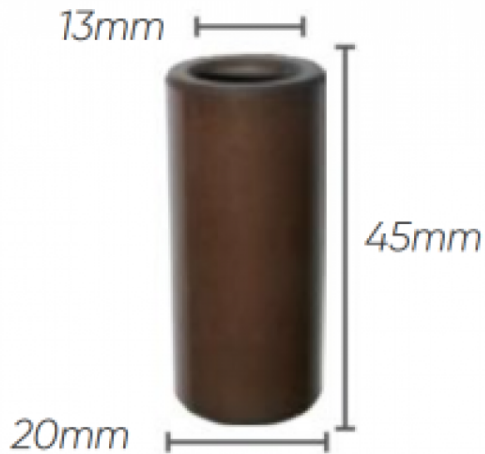

Pièces détachées pour pompes Annovi Reverberi IDROBASE

Kit 2650 pistons diam 20 pompe XW

Ref. 510219

Kit pistons pompe Annovi Reverberi série 194.

Ce kit de pistons se monte sur pompe XW.

Données techniques