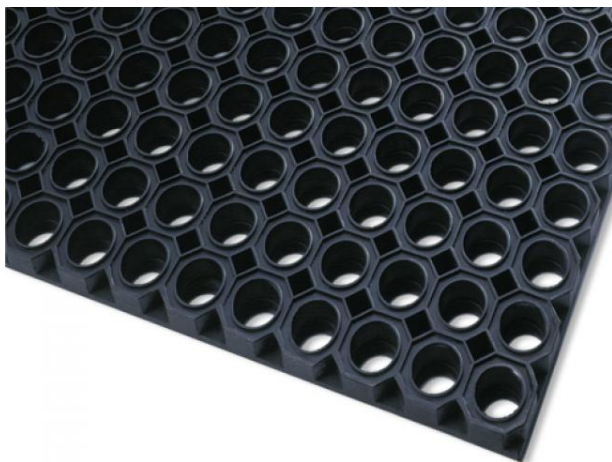

Caillebotis IDS

Caillebotis noir norme handicapé

Ref. 417118

Le caillebotis mr12bb bords biseautés est une solution parfaite pour sécuriser les entrées à trafic important, comme celles des grandes surfaces, hôpitaux, hôtels ou lycées. Grâce à ses bords biseautés, il facilite le passage des caddies et fauteuils roulants tout en réduisant les risques de trébuchement. Sa surface antidérapante et drainante, combinée à une semelle à ventouses, garantit une sécurité optimale, même en milieux humides ou glissants. Léger, facile à poser, imputrescible et résistant aux UV, il répond également à la norme PMR en assurant un confort et une sécurité accrues.

Données techniques

| | |
|-----------------|-------|
| Conditionnement | unité |
| UC | unité |

Points forts techniques :

- **Conforme à la norme PMR** : sécurité garantie pour tous types de passage.
- **Antidérapant et drainant** : idéal pour les environnements glissants.
- **Imputrescible et résistant aux UV** : longue durée de vie en extérieur.
- **Facilité de pose** : léger et pratique à installer grâce à sa faible épaisseur (10 mm).
- **Trafic important** : supporte 500 à 1 000 passages par jour.
- **Bords biseautés** : adaptés aux fauteuils roulants et caddies.

Points forts :

- Sécurise les entrées à forte fréquentation.
- Résiste aux conditions difficiles (-40 °C, humidité, UV).
- Matériau recyclé (49 %) et recyclable pour une démarche durable.
- Disponible en plusieurs dimensions pour s'adapter à vos besoins.